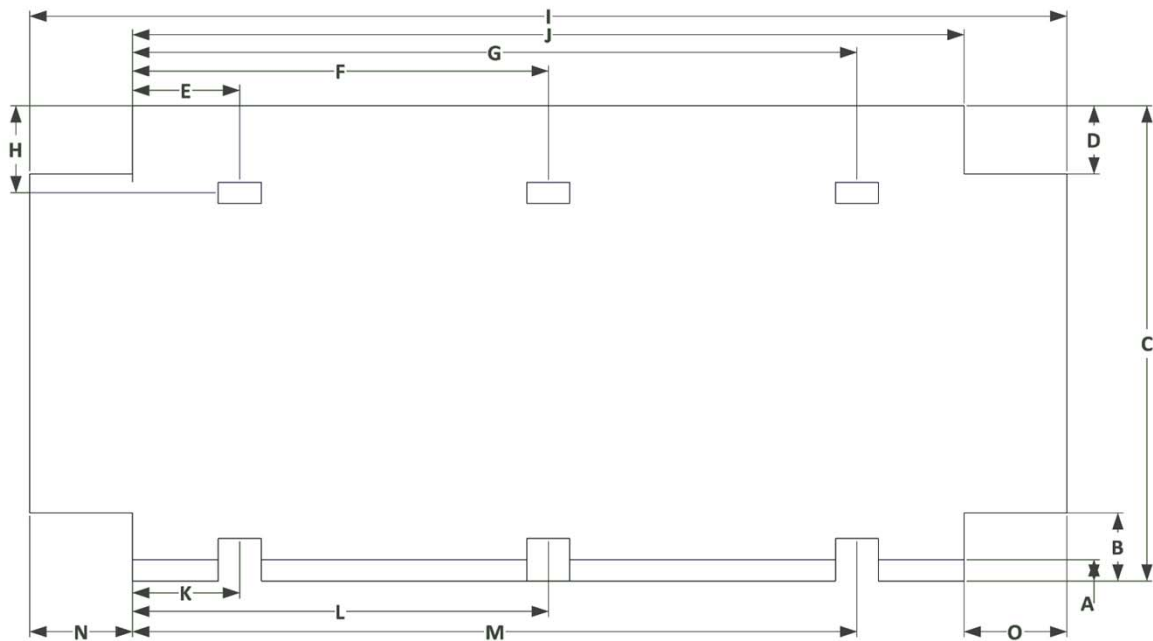

Anfrage	
Bestellung	

Anzahl	
--------	--

PVC-Gewebeplane, wasserdicht, 900g/qm, Art.Nr. 99100HD (NUR in grau!)	
PVC-Gewebeplane, wasserdicht, 630g/qm, Art.Nr. 99100	
Steife luftdurchlässige Gewebeplane, 200g/qm, Art.Nr. 99250	

Farbe	grün	blau	schwarz	rot
*nur 99100	grau	orange*	gelb*	weiß*

Ösung	ohne	Standardabstand 40cm	Sonderabstand __ cm
-------	------	-------------------------	------------------------

Rundösen	10mm	16mm Standard	20mm	25mm	40mm
----------	------	---------------	------	------	------

Ovalösen Festseite	42x 22mm   senkrecht	42x 22mm   waagrecht
--------------------	----------------------	----------------------

Maße	A	[m]	H	[m]
	B	[m]	I	[m]
	C	[m]	J	[m]
	D	[m]	K	[m]
	E	[m]	L	[m]
	F	[m]	M	[m]
	G	[m]	N	[m]
			O	[m]

Zubehör	3x	50mm Spanngurt 1,5m mit Ratsche	
	1x	Alu-Rohr, geteilt geliefert, d=75mm Länge l= [m]	
oder	1x	Alu-Brett, geteilt gelief. 20x100mm Länge l= [m]	
	1x	Handkurbel	
oder	1x	Rollfixkurbel, klappbar, l= 2,4[m]	
oder	1x	Rollfixkurbel, starr, l= 1,3[m]	
	3x	Anschlagbock für Festseite	
oder	2x	Auflagebrücke & 1x Anschlagbock	