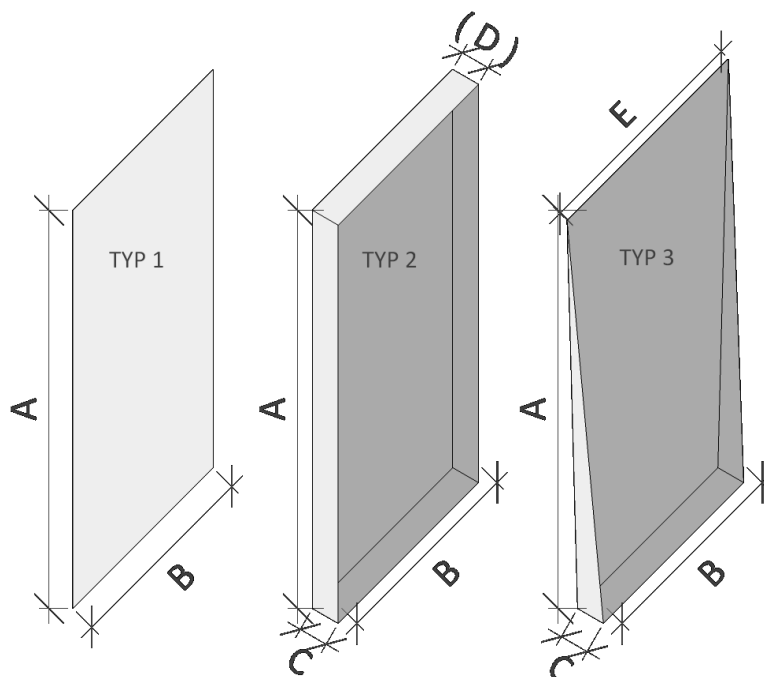

Anfrage		TYP	
Bestellung		Anzahl	

PVC-Gewebeplane, wasserdicht, 630g/qm, Art.Nr. 99100	
Steife luftdurchlässige Gewebeplane, 200g/qm, Art.Nr. 99250	
Weiche luftdurchlässige Gewebeplane, 220g/qm, Art.Nr. 99201	

Farbe	grün	blau	schwarz	rot
nur 99100	grau	orange*	gelb*	weiß*

Ösung	ohne	Standardabstand 40cm	Sonderabstand ___ cm
-------	------	-------------------------	-------------------------

Rundösen	10mm	16mm Standard	20mm	25mm	40mm
----------	------	---------------	------	------	------

Ovalösen	22,5x 13,5mm - waagrecht	42x 22mm - waagrecht
	22,5x 13,5mm senkrecht	42x 22mm senkrecht

Verstärkungen	Eckverstärkung 40x40cm	Randverstärkung umlaufend 40cm
---------------	------------------------	--------------------------------

Expanderseil	4mm	6mm	8mm	10mm	12mm
--------------	-----	-----	-----	------	------

Maße	A	[m]	B	[m]	C	[m]	D	[m]	E	[m]
------	---	-----	---	-----	---	-----	---	-----	---	-----